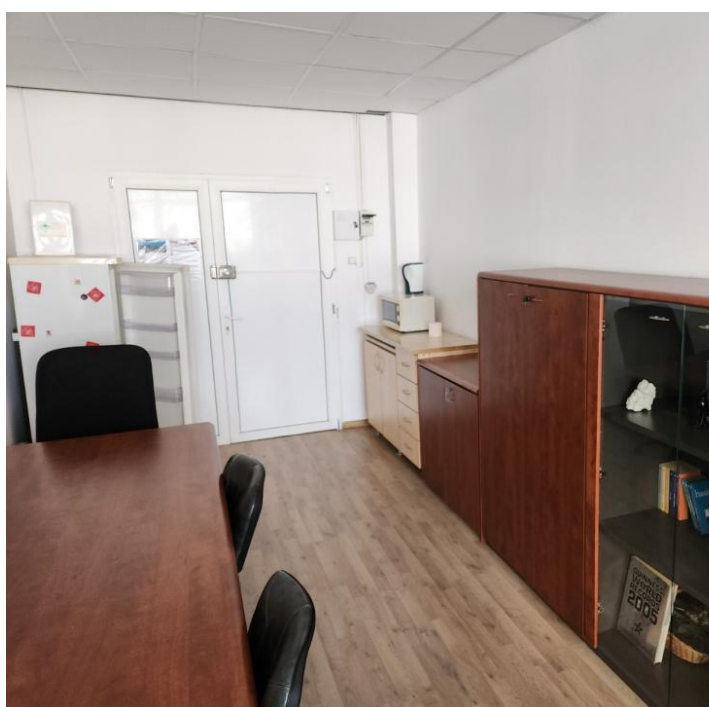

#### Descriere:

Spațiu birouri cu suprafața de 25 mp situat în zona Theodor Pallady din București. Spațiul de birouri este clasa b, compartimentat open space în 1 cameră. Este situat la etajul 3 din p+ 5 într-o clădire construită în anul 1990. Fiind utilizat anterior ca birou, este recomandat pentru birouri