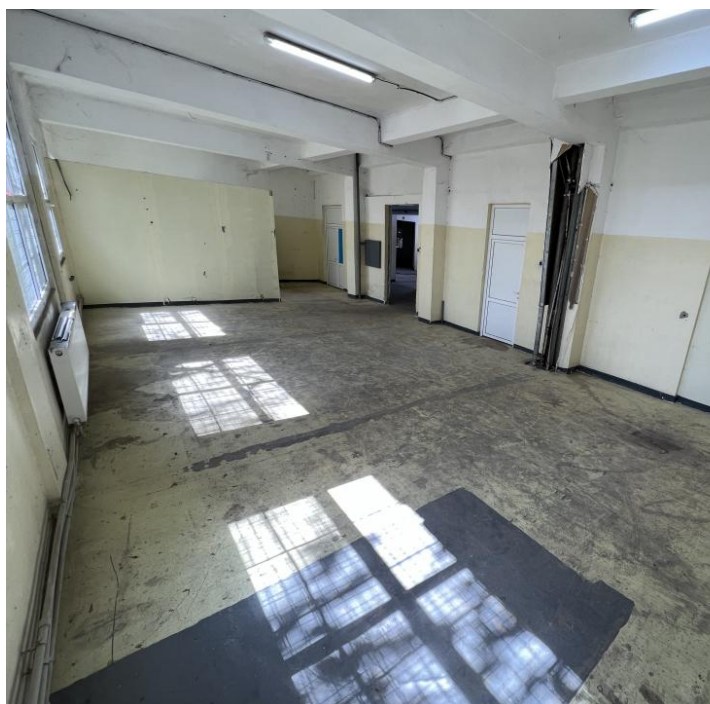

Spații refrigerate: -

Preț:

1 000 € / lună

Descriere:

K Imobiliare propune in zona Drumul intre Tarlale , spatiu de productie /depozitare , birouri , parter , suprafata 200 mp posibilitate extindere pina 1500 mp , dublu acces , posibilite lift marfa , gaze , apa , curent trifazic , acces tir